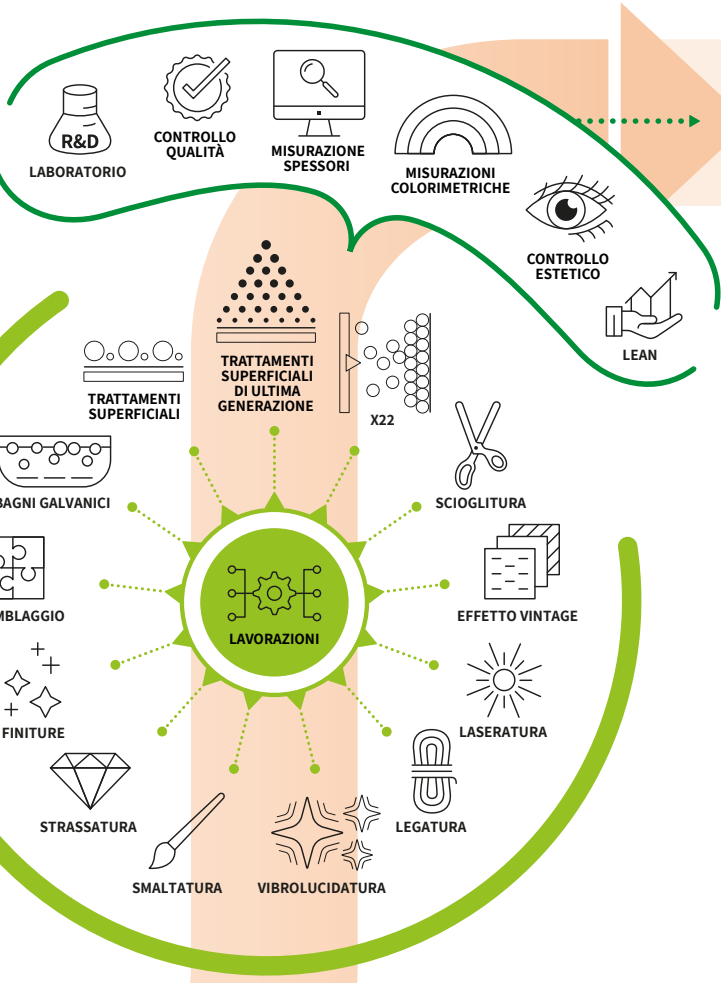

FASE 3

L.E.M. SRL Socio Unico
Sede legale
Via Leo Valiani 45/47
52021 Levane - Bucine (AR) Italia
P.I. e C.F. 00155740517

Sedi operative
LEM Via Leo Valiani 55/59
INCOMING Via Leo Valiani 77/A
LEM LAB Via Leo Valiani 79/83
T +39 055 9180827

www.lemgalvanica.com
info@lemgalvanica.com

www.lemindustriesspa.com